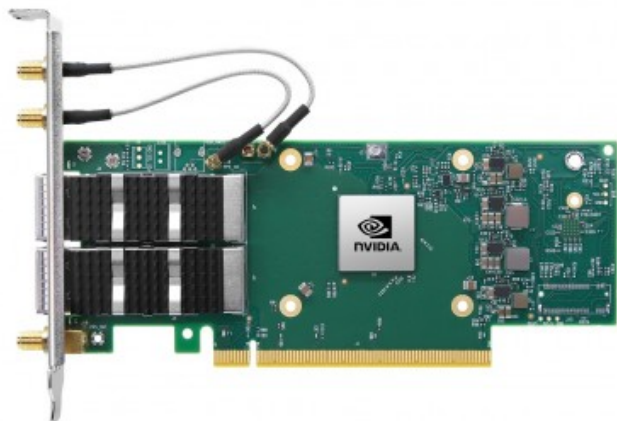

Nvidia ConnectX-6 Dx EN Adapter Card, 100GbE, dual-port QSFP56, PCIe 4.0 x16, (Pull Tab) Bracket (MCX623436AC-CDAB)

Kod producenta: 900-9X658-0086-SB0

Architektura	100GbE
Złącze	QSFP56
Ilość portów	2
Typ złącza magistrali	PCI Express 4.0 x16
Format	Full Height

Strona firmowa produktu:

<https://www.superstorage.pl/nvidia-connectx-dx-en-adapter-card-100gbe-dual-port-qsfp56-pcie-40-x16-pull-tab-bracket-mcx623436ac-cdab-p-7900.html>