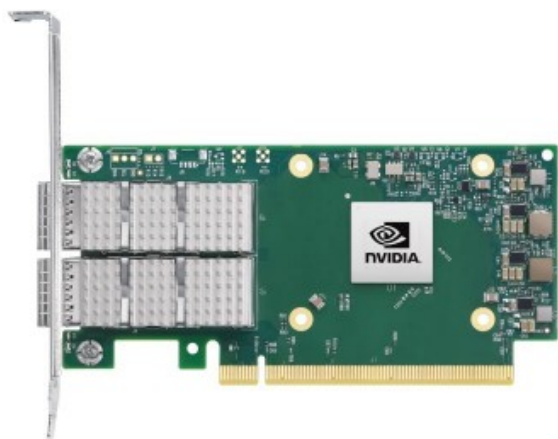

# Nvidia ConnectX-6 Dx EN Adapter Card, 100GbE OCP3.0, dual-port DSFP, PCIe 4.0 x16, Secure Boot, No Crypto (MCX623430MS-CDAB)

Kod producenta: 900-9X675-0076-MB0

Architektura	100GbE
Złącze	DSFP
Ilość portów	2
Typ złącza magistrali	PCI Express 4.0 x16

Strona firmowa produktu:

<https://www.superstorage.pl/nvidia-connectx-dx-en-adapter-card-100gbe-ocp30-dual-port-dsfp-pcie-40-x16-secure-boot-no-crypto-mcx623430ms-cdab-p-7899.html>