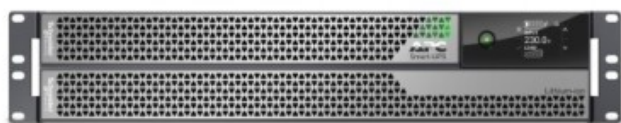

# Zasilacz awaryjny UPS APC Smart SRTL5KRM2UI 5000VA/5000W 6xC13 4xC19 USB/RJ45 Rack 2U

Kod producenta: SRTL5KRM2UI

Architektura	online
Format	Rack 2U
Moc pozorna	5000 VA
Moc czynna	5000 W
Ilość faz na wejściu	1
Czas podtrzymania (obciążenie 100%)	5 min 17 s
Czas podtrzymania (obciążenie 50%)	11 min 22 s
Gniazda wejściowe	1 x zacisk L/N/PE
Gniazda wyjściowe	6 x C13 4 x C19
Zarządzanie	zintegrowane
Kształt napięcia wyjściowego	Sinusoida
Porty we / wy	2 x RJ45 1 x RJ11 1 x USB-A
Kolor	szary
Wysokość	86 mm
Głębokość	701 mm
Szerokość	432 mm
Waga	29,2 kg
Gwarancja	5 lat

Strona firmowa produktu:

<https://www.superstorage.pl/zasilacz-awaryjny-ups-apc-smart-srtl5krm2ui-5000va5000w-6xc13-4xc19-usbrj45-rack-2u-p-7886.html>