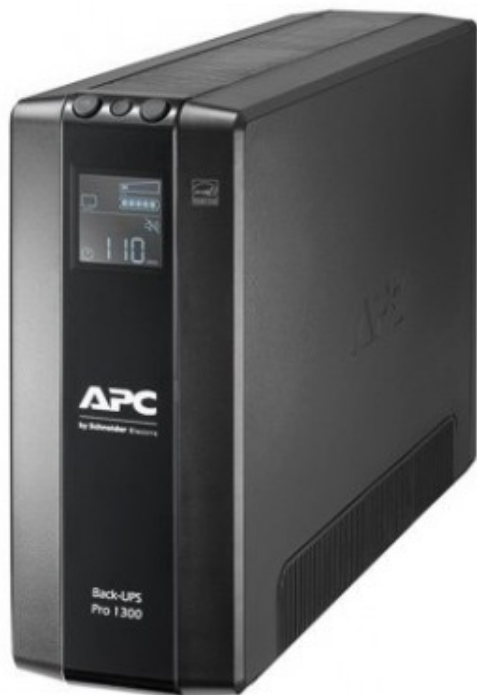

# Zasilacz awaryjny UPS APC Back Pro BR1300MI 1300VA/780W 8xC13 USB/Serial

Kod producenta: BR1300MI

Architektura	line interactive
Format	Tower
Moc pozorna	1300 VA
Moc czynna	780 W
Ilość faz na wejściu	1
Czas podtrzymania (obciążenie 100%)	2 min 8 s
Czas podtrzymania (obciążenie 50%)	10 min 38 s
Gniazda wejściowe	1 x C13
Gniazda wyjściowe	8 x C13
Zarządzanie	brak
Kształt napięcia wyjściowego	Sinusoida
Porty we / wy	2 x RJ45 2 x RJ11 1 x USB/serial
Kolor	czarny
Wysokość	100 mm
Głębokość	382 mm
Szerokość	250 mm
Waga	10,2 kg
Gwarancja	2 lata

Strona firmowa produktu:

<https://www.superstorage.pl/zasilacz-awaryjny-ups-apc-back-pro-br1300mi-1300va780w-8xc13-usbserial-p-7747.html>