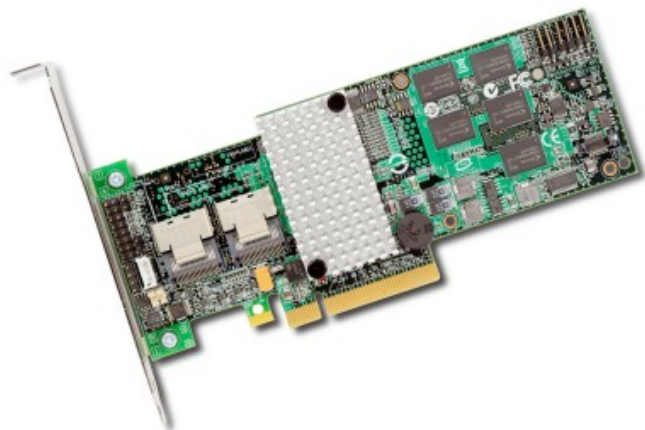

# LSI MegaRAID SAS 9260-8i, KIT LSI00202

Kod producenta: LSI00202

Typ kontrolera	SAS/SATA RAID
Przepustowość	6Gb/s
Ilość kanałów wew.	8
maks. ilość urządzeń SAS	128
Poziomy RAID	0,1,5,6,10,50,60
Złącza wew.	2x SFF8087 Multi-Lane
Pamięć cache	512 MB
Typ złącza magistrali	PCI Express® 2.0 x8
Format	Low Profile
Podtrzymanie cache	opcja
Optymalizacja dla SSD	FastPath(opcja) CacheCade 2.0(opcja)
Wyposażenie	1x kabel Mini-SAS to 4x SATA 1m
Gwarancja	36 m-cy

Ośmioportowy kontroler LSI MegaRAID SAS 9260-8i, oferujący prędkość transferu danych z szybkością do 6 Gb/s na port, posiada nowe funkcje i zwiększoną wydajność dla aplikacji serwerowych. Umożliwia podłączenie do 128 urządzeń SAS lub SATA.