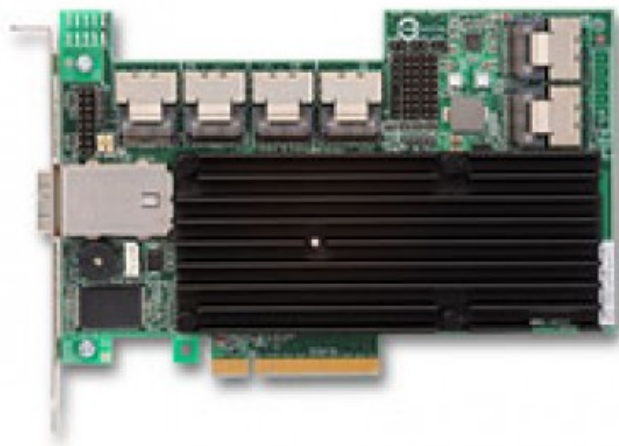

# LSI 3ware SAS 9750-24i4e Sgl (L5-25243-11 / LSI00251)

Kod producenta: L5-25243-11

Typ kontrolera	SAS/SATA RAID
Przepustowość	6Gb/s
Ilość kanałów wew.	24
Ilość kanałów zew.	4
Poziomy RAID	0, 1, 5, 6, 10, 50
Złącza wew.	6x SFF8087 Multi-Lane
Złącza zew.	1x SFF8088 Multi-Lane
Pamięć cache	512 MB
Typ złącza magistrali	PCI Express 2.0 x8
Format	Full Height
Podtrzymanie cache	opcja
Gwarancja	36 m-cy

The 3ware SAS 9750-24i4e, with twenty-four internal and four external ports, supports up to 127 SATA or SAS drives for both internal drive storage and external JBOD expansion.

Strona firmowa produktu:

<https://www.superstorage.pl/lsi-3ware-sas-9750-24i4e-sgl-l5-25243-11-lsi00251-p-69.html>